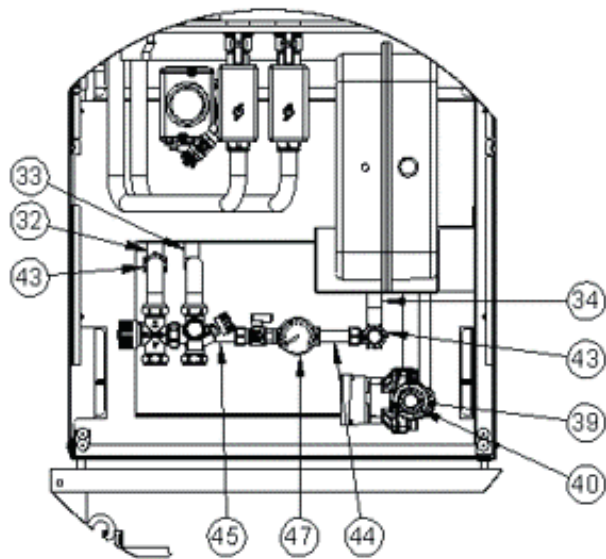

# Ombyggnadskit EZ 250H 587750001

162 301 31-1 2016-05-12

Pos nr	Antal	Art.nr	Benämning
1	1	587747301	Rör CU 22 W
2	1	587747301	Rör CU 22 KV
3	1	587745301	Rör CU 22 retur
4	1	587744301	Rör CU 22 shunt
5	4	585989301	Flexslang 700 22X22
6	1	587524301	Kartong

Pos nr	Antal	Art.nr	Benämning
1	4	587754301	Rörhållare
2	2	587752301	T-koppling 22-15-22
3	1	587751301	Påfyllnadskoppel 15 KPL
4	1	577856401	Rör CU 15*80
5	1	587748301	Rör CU 15W
6	2	912837401	Avstängningsventil R1 1/2*22
7	4	911988401	Koppl Rak 22
8	10	908544401	Stödhylsa
9	1	587753301	Rör CU 22 45
10	1	574460404	Rör CU 22*100
13	4	583840402	Vinkelkoppling 22x22

Pos nr	Antal	Art.nr	Benämning	Kommentar
53	2	585989301	Flexslang	
52	1	585989301	Flexslang	
51	1	585989301	Flexslang	
50	1	587753301	Rör CU 22 45	
49	4	583840402	Koppling vinkel klk	
48	4	911988401	Koppling rak 22	
47	1	587751301	Påfyllnadskoppel 15 kpl	
45	1	587748301	Rör CU 15W	
44	1	577856401	Rör CU 5 x 80 EXCELLENT	
43	2	587752301	T-Koppling 22x15x22	
41	2	585416301	Ventil kombination 22 G 15 INV.	
40	2	912837401	Ventil avst. Union G-40x22	
39	1	586361401	Pump Yonos Para	Ingår i installationskit
38	2	574460404	Rör CU 100	
35	1	587745301	Rör CU 22 Retur	
34	1	587744301	Rör CU 22 Shunt	
33	1	587746301	Rör CU W	
32	1	587747301	Rör CU KV	

Pos nr	Antal	Art.nr	Benämning
1	1	587749301	PL vinkel
2	1	579449401	Rörfäste
3	2	585330404	Skruv RTS 4,2x32
4	1	910984413	Skruv M6S M8X45 I
5	1	585115401	Mutter flänslås M8
6	2	584050401	Skruv MRT M4X10