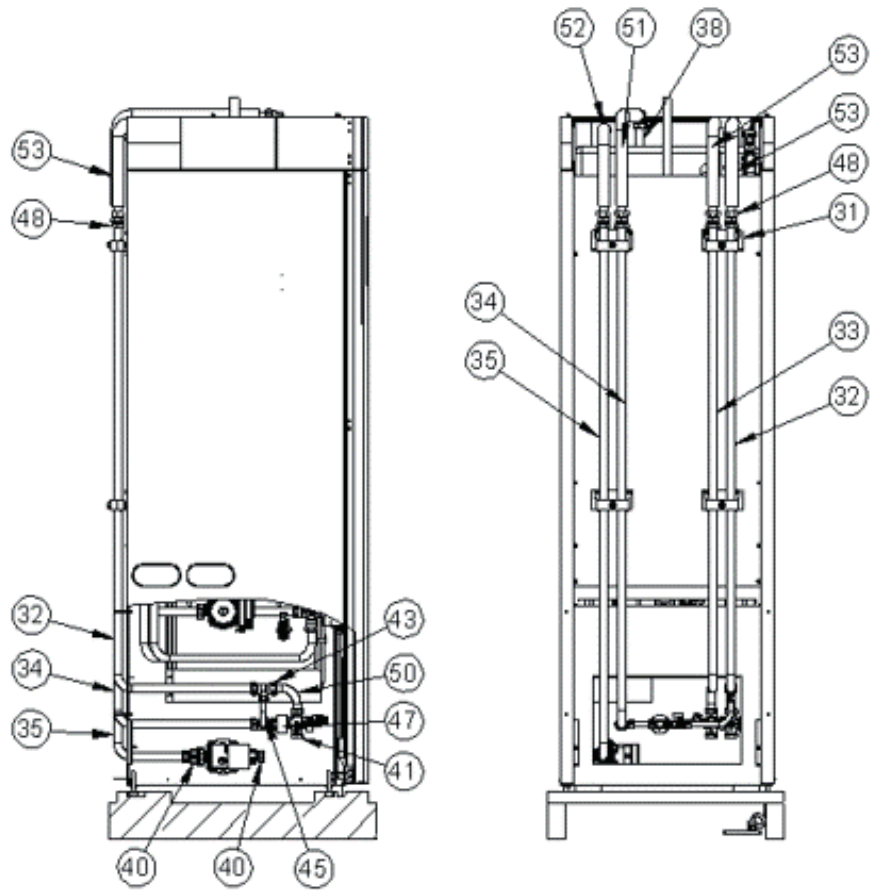

# Ombyggnadskit EZ 250H 587750001

162 301 31-1 2016-05-12

Pos nr	Antal	Art.nr	Benämning
1	1	587747301	Rör CU 22 W
2	1	587747301	Rör CU 22 KV
3	1	587745301	Rör CU 22 retur
4	1	587744301	Rör CU 22 shunt
5	4	585989301	Flexslang 700 22X22
6	1	587524301	Kartong

Pos nr	Antal	Art.nr	Benämning
1	4	587754301	Rörhållare
2	2	587752301	T-koppling 22-15-22
3	1	587751301	Påfyllnadskoppel 15 KPL
4	1	577856401	Rör CU 15*80
5	1	587748301	Rör CU 15W
6	2	912837401	Avstängningsventil R1 1/2*22
7	4	911988401	Koppl Rak 22
8	10	908544401	Stödhylsa
9	1	587753301	Rör CU 22 45
10	1	574460404	Rör CU 22*100
13	4	583840402	Vinkelkoppling 22x22

Pos nr	Antal	Art.nr	Benämning	Kommentar
53	2	585989301	Flexslang	
52	1	585989301	Flexslang	
51	1	585989301	Flexslang	
50	1	587753301	Rör CU 22 45	
49	4	583840402	Koppling vinkel klk	
48	4	911988401	Koppling rak 22	
47	1	587751301	Påfyllnadskoppel 15 kpl	
45	1	587748301	Rör CU 15W	
44	1	577856401	Rör CU 5 x 80 EXCELLENT	
43	2	587752301	T-Koppling 22x15x22	
41	2	585416301	Ventil kombination 22 G 15 INV.	
40	2	912837401	Ventil avst. Union G-40x22	
39	1	586361401	Pump Yonos Para	Ingår i installationskit
38	2	574460404	Rör CU 100	
35	1	587745301	Rör CU 22 Retur	
34	1	587744301	Rör CU 22 Shunt	
33	1	587746301	Rör CU W	
32	1	587747301	Rör CU KV	

Pos nr	Antal	Art.nr	Benämning
1	1	587749301	PL vinkel
2	1	579449401	Rörfäste
3	2	585330404	Skruv RTS 4,2x32
4	1	910984413	Skruv M6S M8X45 I
5	1	585115401	Mutter flänslås M8
6	2	584050401	Skruv MRT M4X10