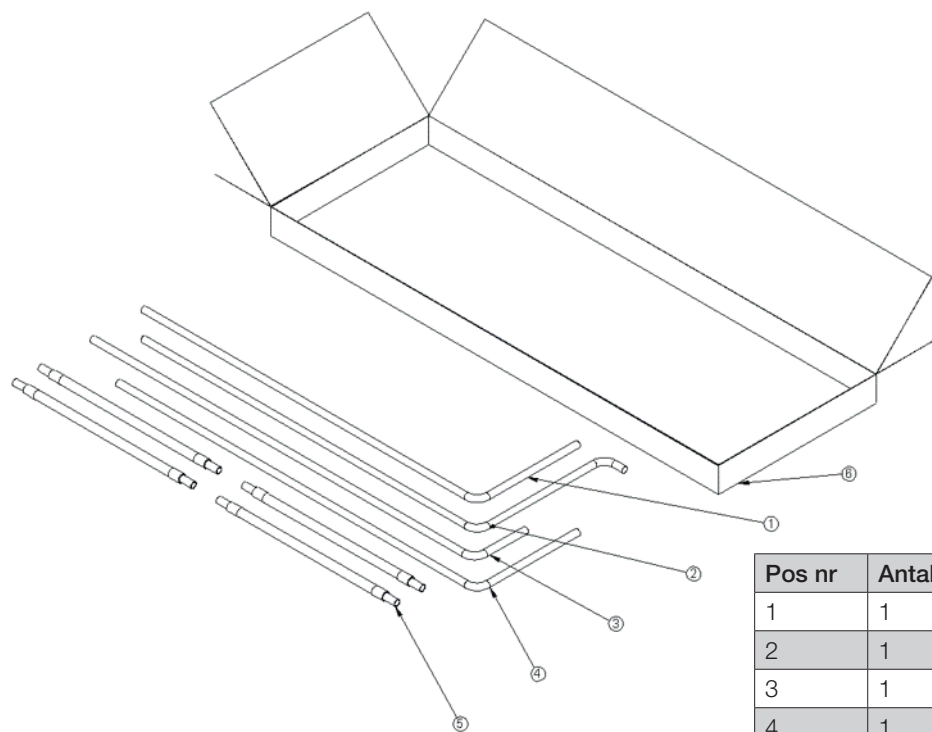

# Ombyggnadskit EZ 250H 587750001

162 301 31-1 2016-05-12

Pos nr	Antal	Art.nr	Benämning
1	1	587747301	Rör CU 22 W
2	1	587747301	Rör CU 22 KV
3	1	587745301	Rör CU 22 retur
4	1	587744301	Rör CU 22 shunt
5	4	585989301	Flexslang 700 22X22
6	1	587524301	Kartong

Pos nr	Antal	Art.nr	Benämning
1	4	587754301	Rörhållare
2	2	587752301	T-koppling 22-15-22
3	1	587751301	Påfyllnadskoppel 15 KPL
4	1	577856401	Rör CU 15*80
5	1	587748301	Rör CU 15W
6	2	912837401	Avstängningsventil R1 1/2*22
7	4	911988401	Koppl Rak 22
8	10	908544401	Stödhylsa
9	1	587753301	Rör CU 22 45
10	1	574460404	Rör CU 22*100
13	4	583840402	Vinkelkoppling 22x22

Pos nr	Antal	Art.nr	Benämning	Kommentar
53	2	585989301	Flexslang	
52	1	585989301	Flexslang	
51	1	585989301	Flexslang	
50	1	587753301	Rör CU 22 45	
49	4	583840402	Koppling vinkel klk	
48	4	911988401	Koppling rak 22	
47	1	587751301	Påfyllnadskoppel 15 kpl	
45	1	587748301	Rör CU 15W	
44	1	577856401	Rör CU 5 x 80 EXCELLENT	
43	2	587752301	T-Koppling 22x15x22	
41	2	585416301	Ventil kombination 22 G 15 INV.	
40	2	912837401	Ventil avst. Union G-40x22	
39	1	586361401	Pump Yonos Para	Ingår i installationskit
38	2	574460404	Rör CU 100	
35	1	587745301	Rör CU 22 Retur	
34	1	587744301	Rör CU 22 Shunt	
33	1	587746301	Rör CU W	
32	1	587747301	Rör CU KV	