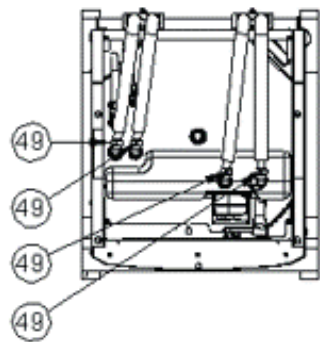

# Ombyggnadskit EZ 250H 587750001

162 301 31-1 2016-05-12

Pos nr	Antal	Art.nr	Benämning
1	1	587747301	Rör CU 22 W
2	1	587747301	Rör CU 22 KV
3	1	587745301	Rör CU 22 retur
4	1	587744301	Rör CU 22 shunt
5	4	585989301	Flexslang 700 22X22
6	1	587524301	Kartong

Pos nr	Antal	Art.nr	Benämning
1	4	587754301	Rörhållare
2	2	587752301	T-koppling 22-15-22
3	1	587751301	Påfyllnadskoppel 15 KPL
4	1	577856401	Rör CU 15*80
5	1	587748301	Rör CU 15W
6	2	912837401	Avstängningsventil R1 1/2*22
7	4	911988401	Koppl Rak 22
8	10	908544401	Stödhylsa
9	1	587753301	Rör CU 22 45
10	1	574460404	Rör CU 22*100
13	4	583840402	Vinkelkoppling 22x22

Pos nr	Antal	Art.nr	Benämning	Kommentar
53	2	585989301	Flexslang	
52	1	585989301	Flexslang	
51	1	585989301	Flexslang	
50	1	587753301	Rör CU 22 45	
49	4	583840402	Koppling vinkel klk	
48	4	911988401	Koppling rak 22	
47	1	587751301	Påfyllnadskoppel 15 kpl	
45	1	587748301	Rör CU 15W	
44	1	577856401	Rör CU 5 x 80 EXCELLENT	
43	2	587752301	T-Koppling 22x15x22	
41	2	585416301	Ventil kombination 22 G 15 INV.	
40	2	912837401	Ventil avst. Union G-40x22	
39	1	586361401	Pump Yonos Para	Ingår i installationskit
38	2	574460404	Rör CU 100	
35	1	587745301	Rör CU 22 Retur	
34	1	587744301	Rör CU 22 Shunt	
33	1	587746301	Rör CU W	
32	1	587747301	Rör CU KV	

Pos nr	Antal	Art.nr	Benämning
1	1	587749301	PL vinkel
2	1	579449401	Rörfäste
3	2	585330404	Skruv RTS 4,2x32
4	1	910984413	Skruv M6S M8X45 I
5	1	585115401	Mutter flänslås M8
6	2	584050401	Skruv MRT M4X10