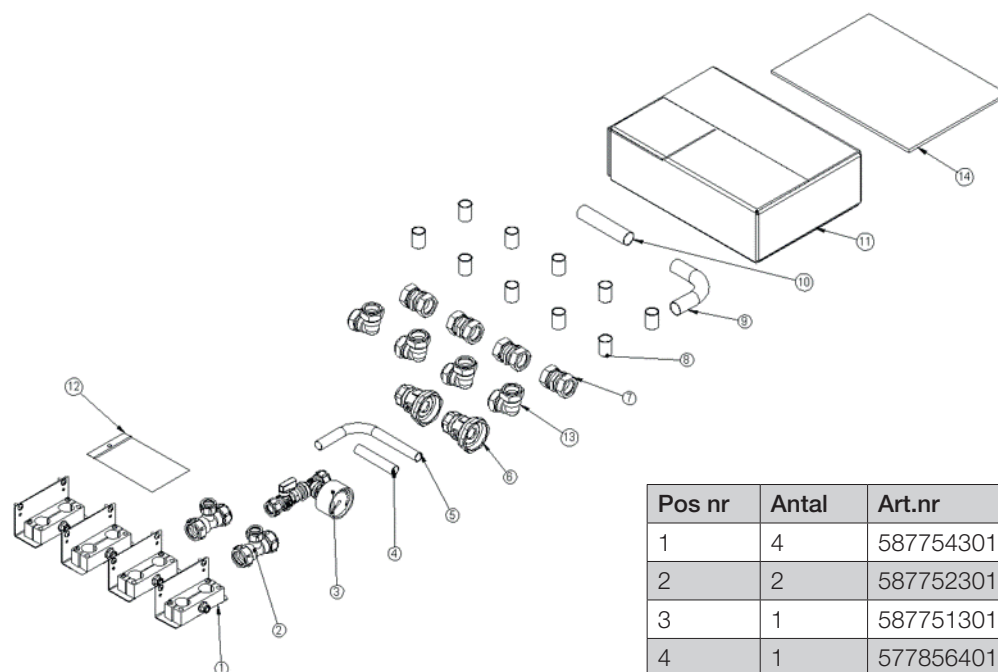

# Ombyggnadskit EZ 250H 587750001

162 301 31-1 2016-05-12

Pos nr	Antal	Art.nr	Benämning
1	1	587747301	Rör CU 22 W
2	1	587747301	Rör CU 22 KV
3	1	587745301	Rör CU 22 retur
4	1	587744301	Rör CU 22 shunt
5	4	585989301	Flexslang 700 22X22
6	1	587524301	Kartong

Pos nr	Antal	Art.nr	Benämning
1	4	587754301	Rörhållare
2	2	587752301	T-koppling 22-15-22
3	1	587751301	Påfyllnadskoppel 15 KPL
4	1	577856401	Rör CU 15*80
5	1	587748301	Rör CU 15W
6	2	912837401	Avstängningsventil R1 1/2*22
7	4	911988401	Koppl Rak 22
8	10	908544401	Stödhylsa
9	1	587753301	Rör CU 22 45
10	1	574460404	Rör CU 22*100
13	4	583840402	Vinkelkoppling 22x22

Pos nr	Antal	Art.nr	Benämning	Kommentar
53	2	585989301	Flexslang	
52	1	585989301	Flexslang	
51	1	585989301	Flexslang	
50	1	587753301	Rör CU 22 45	
49	4	583840402	Koppling vinkel klk	
48	4	911988401	Koppling rak 22	
47	1	587751301	Påfyllnadskoppel 15 kpl	
45	1	587748301	Rör CU 15W	
44	1	577856401	Rör CU 5 x 80 EXCELLENT	
43	2	587752301	T-Koppling 22x15x22	
41	2	585416301	Ventil kombination 22 G 15 INV.	
40	2	912837401	Ventil avst. Union G-40x22	
39	1	586361401	Pump Yonos Para	Ingår i installationskit
38	2	574460404	Rör CU 100	
35	1	587745301	Rör CU 22 Retur	
34	1	587744301	Rör CU 22 Shunt	
33	1	587746301	Rör CU W	
32	1	587747301	Rör CU KV	

Pos nr	Antal	Art.nr	Benämning
1	1	587749301	PL vinkel
2	1	579449401	Rörfäste
3	2	585330404	Skruv RTS 4,2x32
4	1	910984413	Skruv M6S M8X45 I
5	1	585115401	Mutter flänslås M8
6	2	584050401	Skruv MRT M4X10