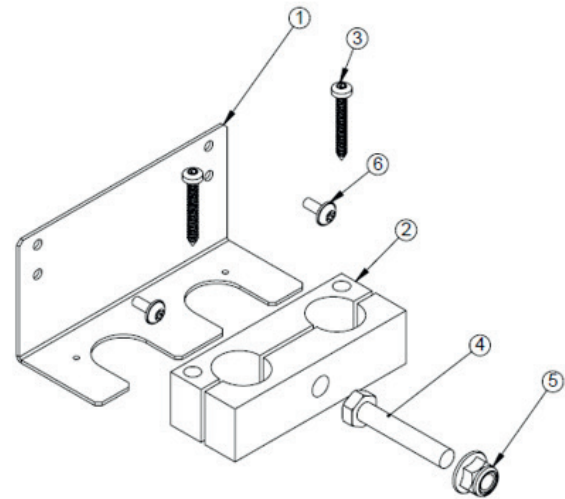

# Ombyggnadskit EZ 250H 587750001

162 301 31-1 2016-05-12

Pos nr	Antal	Art.nr	Benämning
1	1	587747301	Rör CU 22 W
2	1	587747301	Rör CU 22 KV
3	1	587745301	Rör CU 22 retur
4	1	587744301	Rör CU 22 shunt
5	4	585989301	Flexslang 700 22X22
6	1	587524301	Kartong

Pos nr	Antal	Art.nr	Benämning
1	4	587754301	Rörhållare
2	2	587752301	T-koppling 22-15-22
3	1	587751301	Påfyllnadskoppel 15 KPL
4	1	577856401	Rör CU 15*80
5	1	587748301	Rör CU 15W
6	2	912837401	Avstängningsventil R1 1/2*22
7	4	911988401	Koppl Rak 22
8	10	908544401	Stödhylsa
9	1	587753301	Rör CU 22 45
10	1	574460404	Rör CU 22*100
13	4	583840402	Vinkelkoppling 22x22

Pos nr	Antal	Art.nr	Benämning	Kommentar
53	2	585989301	Flexslang	
52	1	585989301	Flexslang	
51	1	585989301	Flexslang	
50	1	587753301	Rör CU 22 45	
49	4	583840402	Koppling vinkel klk	
48	4	911988401	Koppling rak 22	
47	1	587751301	Påfyllnadskoppel 15 kpl	
45	1	587748301	Rör CU 15W	
44	1	577856401	Rör CU 5 x 80 EXCELLENT	
43	2	587752301	T-Koppling 22x15x22	
41	2	585416301	Ventil kombination 22 G 15 INV.	
40	2	912837401	Ventil avst. Union G-40x22	
39	1	586361401	Pump Yonos Para	Ingår i installationskit
38	2	574460404	Rör CU 100	
35	1	587745301	Rör CU 22 Retur	
34	1	587744301	Rör CU 22 Shunt	
33	1	587746301	Rör CU W	
32	1	587747301	Rör CU KV	

Pos nr	Antal	Art.nr	Benämning
1	1	587749301	PL vinkel
2	1	579449401	Rörfäste
3	2	585330404	Skruv RTS 4,2x32
4	1	910984413	Skruv M6S M8X45 I
5	1	585115401	Mutter flänslås M8
6	2	584050401	Skruv MRT M4X10